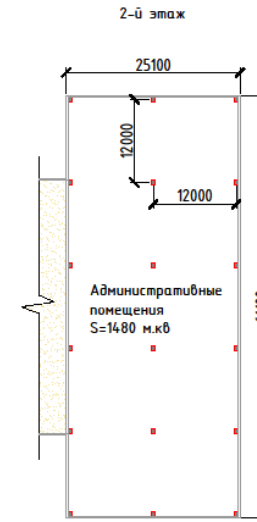

Цільова логістична мережа Укрпошти

8
«хабів»

Київ Лівий берег
Київ Правий берег
Львів
Харків
Дніпро
Хмельницький
Одеса
Покровськ

62
«депо»

Загальна площа всіх логістичних об'єктів:

≈ 600 000 м²

Built-2-Suit (B2S) - модель, за якою працюємо по цим локаціям

Графічна модель Депо

Орієнтовна площа ділянки 2,1 Га

Розріз - схема висот будівлі Депо

- Ориентировочная площадь участка min 2,10 Га
- Всего 30 постановочных мест
- Общая площадь помещений S= 5334 м.кв
- Общая площадь застройки S= 4200 м.кв