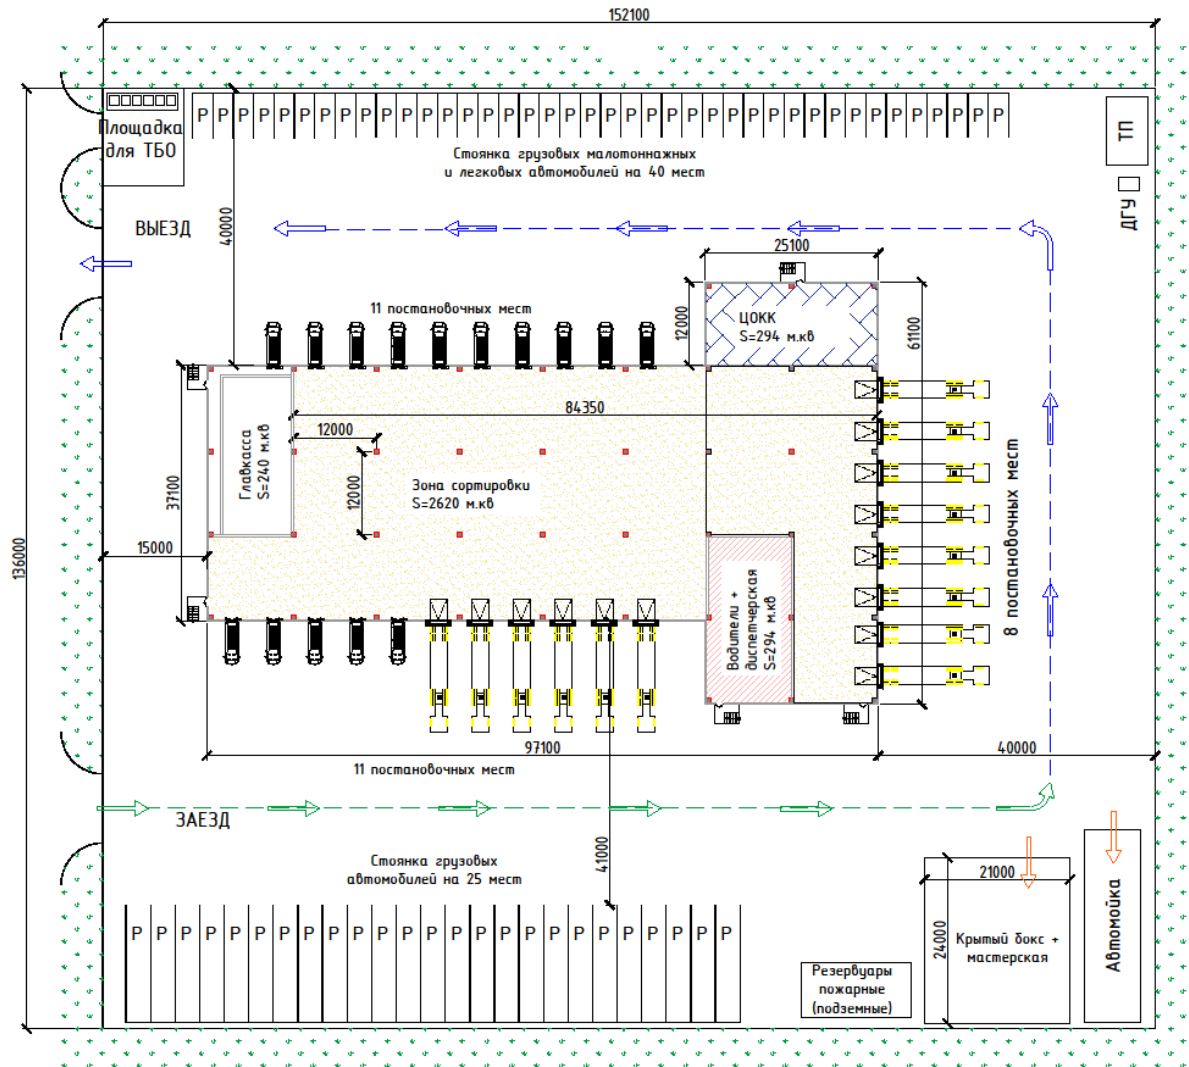

Цільова логістична мережа Укрпошти

8
«хабів»

Київ Лівий берег
Київ Правий берег
Львів
Харків
Дніпро
Хмельницький
Одеса
Покровськ

62
«депо»

Загальна площа всіх логістичних об'єктів:

≈ 600 000 м²

Built-2-Suit (B2S) - модель, за якою працюємо по цим локаціям

Графічна модель Депо

Орієнтовна площа ділянки 2,1 Га

Розріз - схема висот будівлі Депо

- Ориентировочная площадь участка min 2,10 Га
- Всего 30 постановочных мест
- Общая площадь помещений S= 5334 м.кв
- Общая площадь застройки S= 4200 м.кв